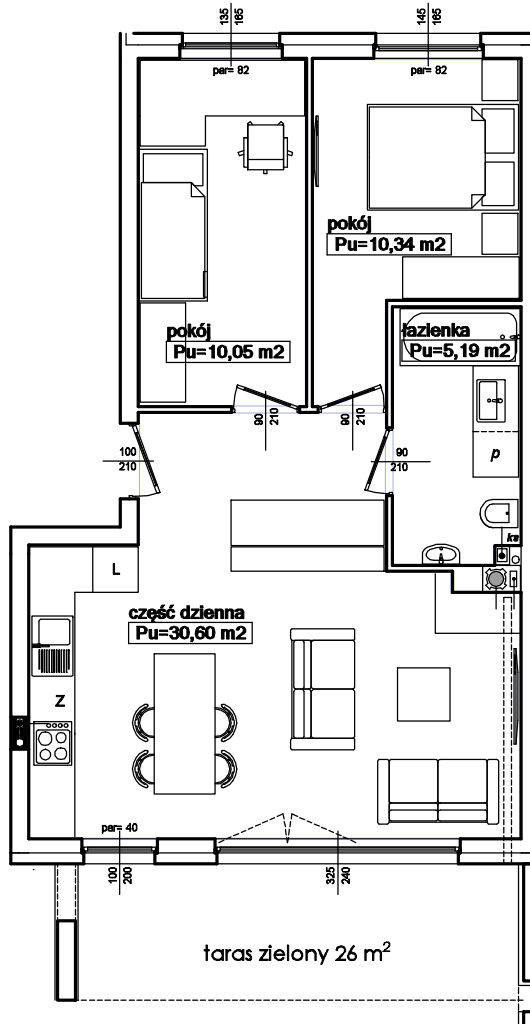

BUDYNEK WIELORODZINNY
UL. RÓŻANA

parter
skala 1:100

parter
1 B / I / 1
Pu = 56,18 m²

A 1

UWAGA: KARTA NINIEJSZA POKAZUJE UKŁAD FUNKCJONALNY WNETRZA STRZEGA SIĘ MOŻLIWOŚĆ WPROWADZENIA NIEWIELKICH ZMIAN I PRZYCZYŃ TECHNICZNYCH