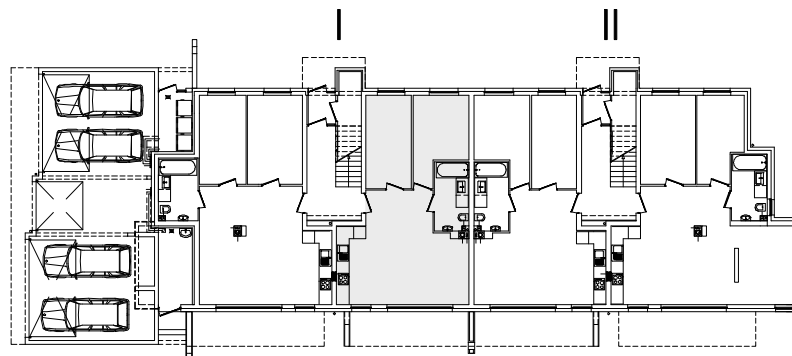

BUDYNEK WIELORODZINNY
UL. RÓŻANA

parter
skala 1:100

parter
1 B / I / 1
Pu = 56,18 m²

A 1

UWAGA: KARTA NINIEJSZA POKAZUJE UKŁAD FUNKCJONALNY WNETRZA STRZEGA SIĘ MOŻLIWOŚĆ WPROWADZENIA NIEWIELKICH ZMIAN I PRZYCZYŃ TECHNICZNYCH