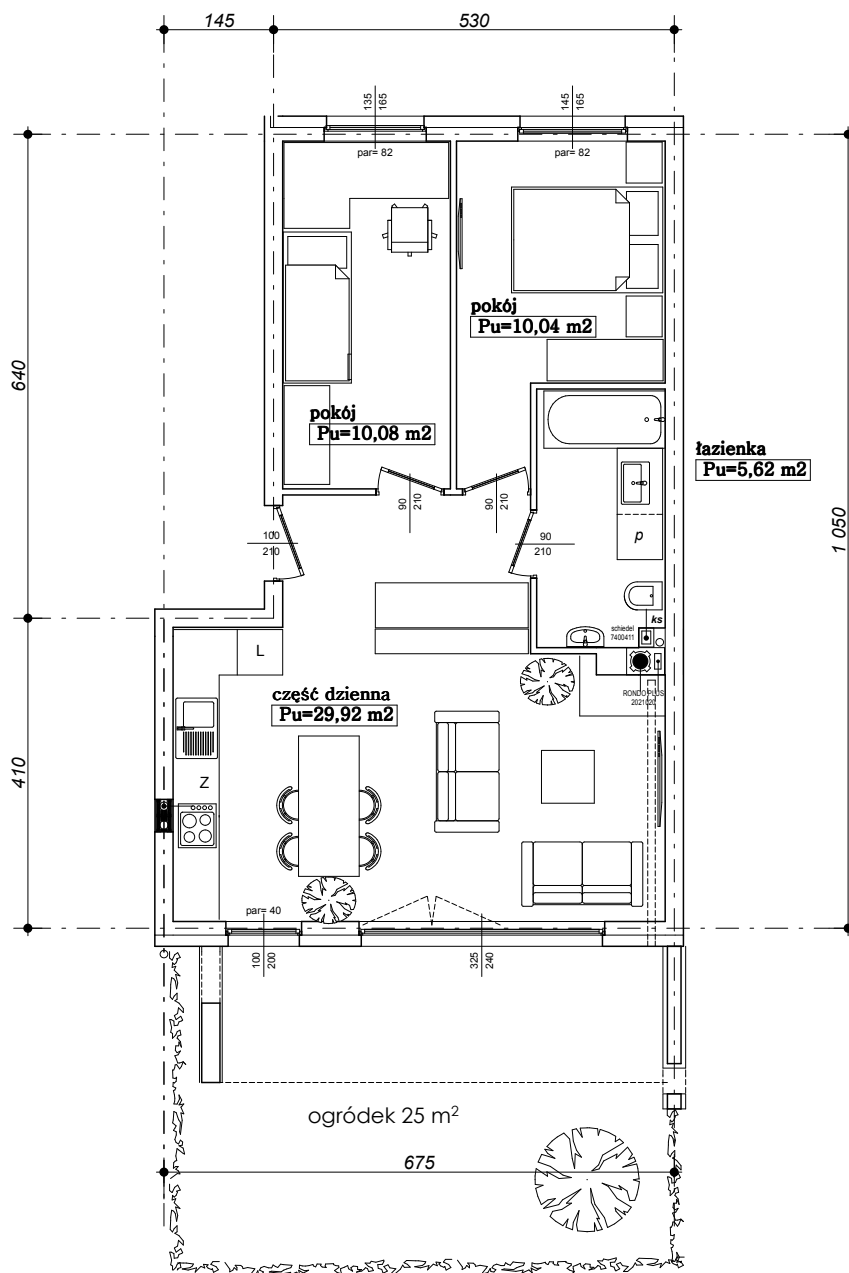

" RÓŻANA "

BUDYNEK WIELORODZINNY

parter  
skala 1:100

Mieszkanie A1  
Pu = 55,66 m<sup>2</sup>

UWAGA: KARTA NINIEJSZA POKAZUJE UKŁAD FUNKCJONALNY WNIĘTRZ. ZASTRZEGA SIĘ MOŻLIWOŚĆ WPROWADZENIA NIEWIELKICH ZMIAN Z PRZYCZYNY TECHNICZNYCH