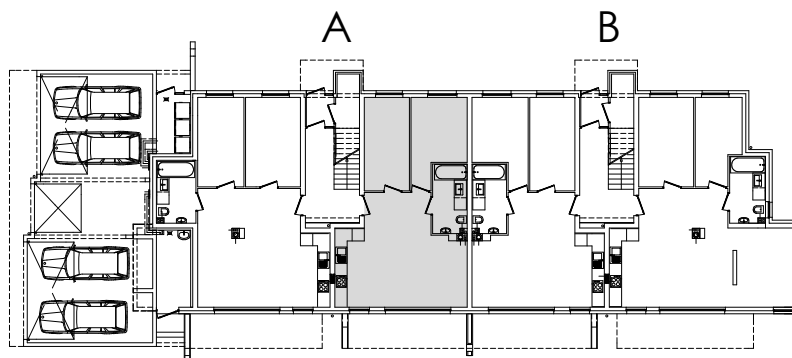

" RÓŻANA "

BUDYNEK WIELORODZINNY

parter  
skala 1:100

Mieszkanie A1  
Pu = 55,66 m<sup>2</sup>

UWAGA: KARTA NINIEJSZA POKAZUJE UKŁAD FUNKCJONALNY WNIĘTRZ. ZASTRZEGA SIĘ MOŻLIWOŚĆ WPROWADZENIA NIEWIELKICH ZMIAN Z PRZYCZYNY TECHNICZNYCH