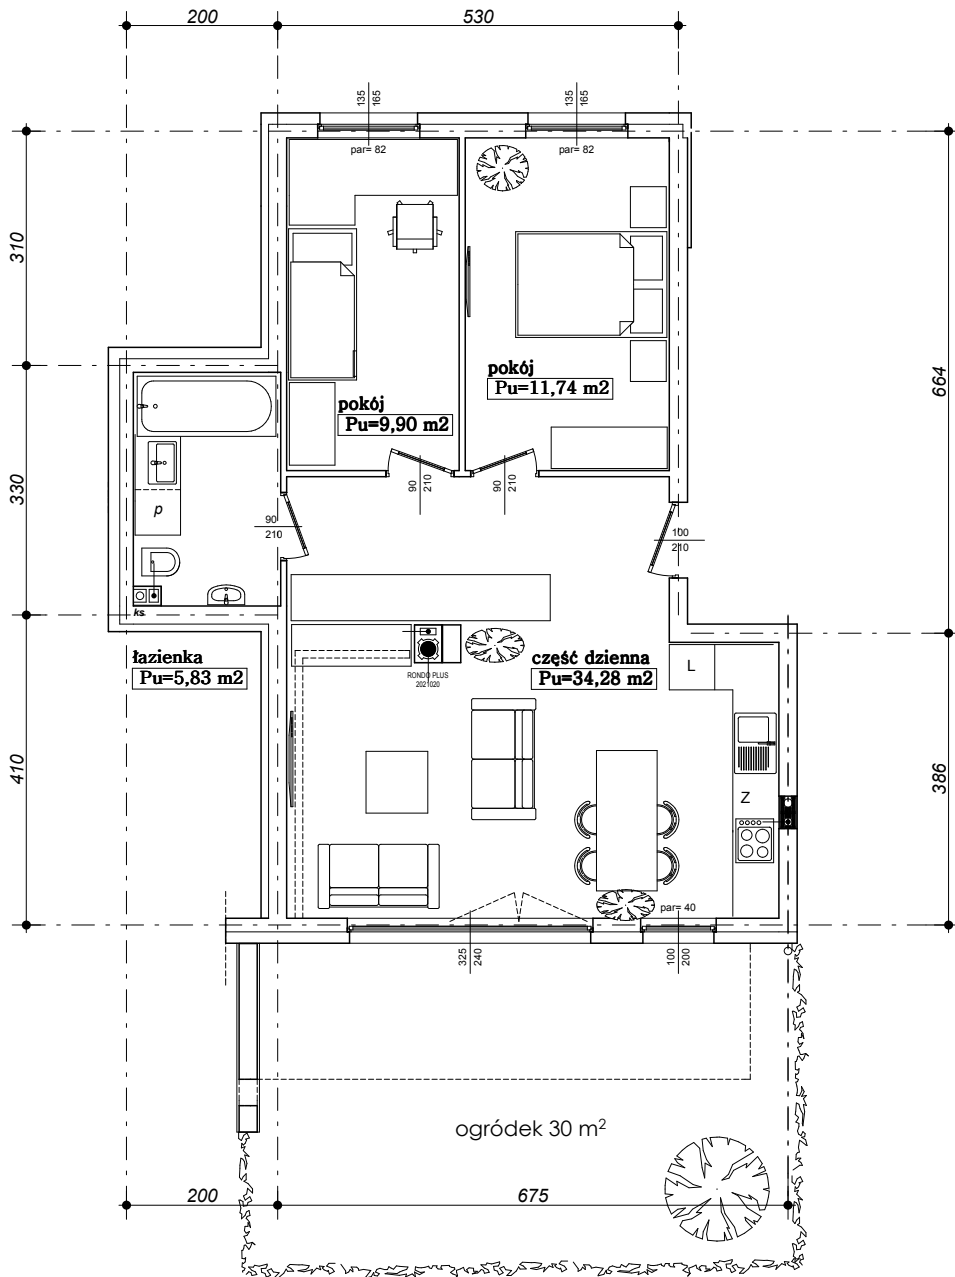

" RÓŻANA " BUDYNEK WIELORODZINNY

parter  
skala 1:100

Mieszkanie A2  
Pu = 61,74 m<sup>2</sup>

ArchCAD®

autor projektu : arch Piotr Mazur

rok: zai. 1992

MAZUR

STUDIO PROJEKTOWE