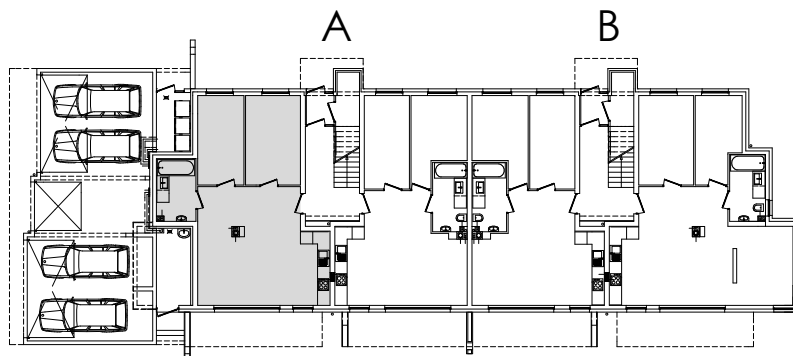

" RÓŻANA " BUDYNEK WIELORODZINNY

parter  
skala 1:100

Mieszkanie A2  
Pu = 61,74 m<sup>2</sup>

ArchCAD®

autor projektu : arch Piotr Mazur

rok: zai. 1992

MAZUR

STUDIO PROJEKTOWE