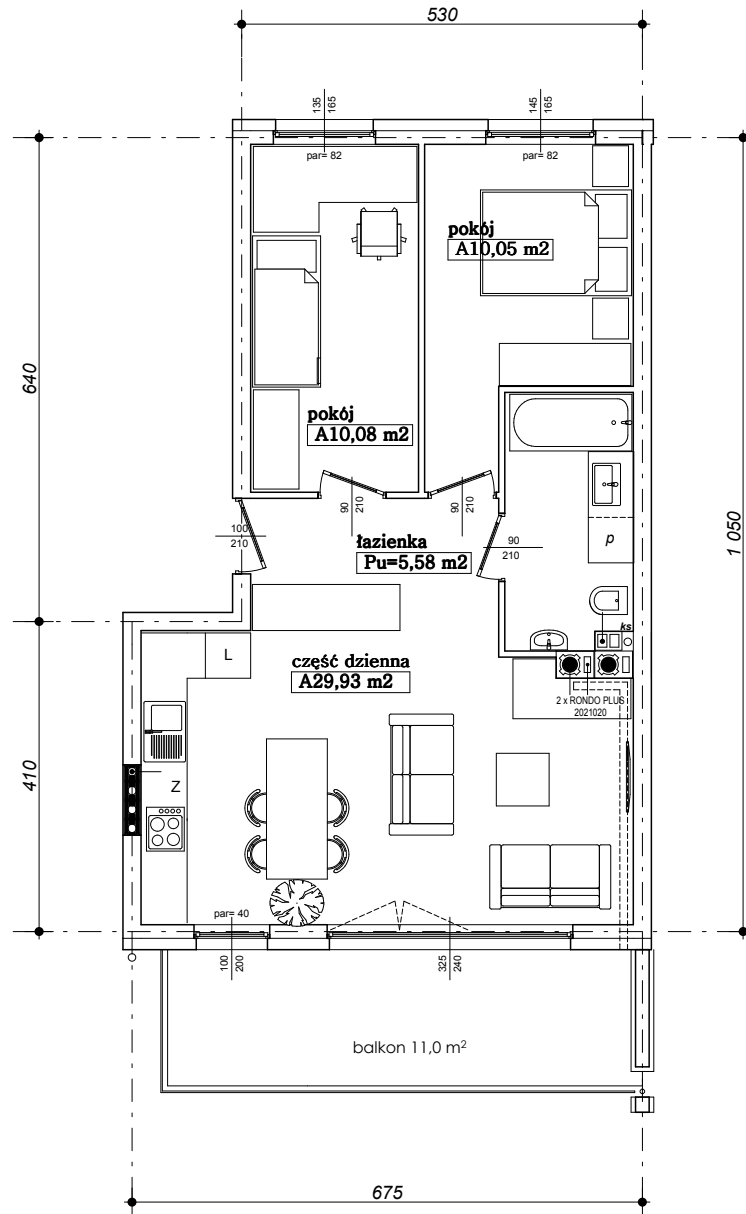

" RÓŻANA "

BUDYNEK WIELORODZINNY

1-e piętro  
skala 1:100

Mieszkanie A3

Pu = 55,64 m<sup>2</sup>

UWAGA: KARTA NINIJSZA POKAZUJE UKŁAD FUNKCJONALNY WNIĘTRZ. ZASTRZEGA SIĘ MOŻLIWOŚĆ WPROWADZENIA NIEWIELKICH ZMIAN I PRZYCZYŃ TECHNICZNYCH