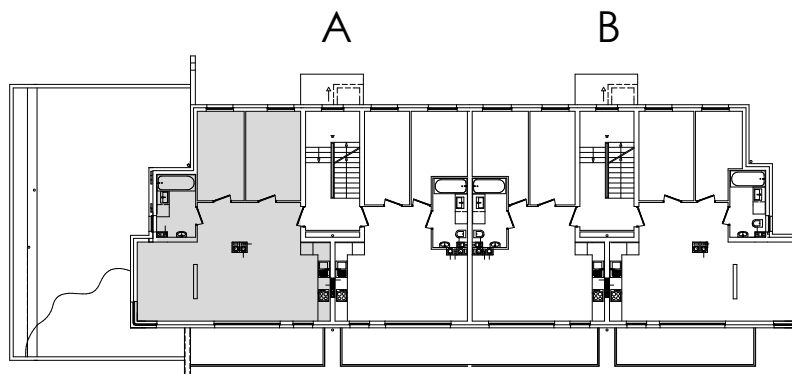

" RÓŻANA "

BUDYNEK WIELORODZINNY

1-e piętro  
skala 1:100

Mieszkanie A4

Pu = 73,27 m<sup>2</sup>

UWAGA: KARTA NINIESTA POKAZUJE UKŁAD FUNKCJONALNY WNIĘTRZ ZASTRZEGA SIĘ MOŻLIWOŚĆ WPROWADZENIA NIEMIEKICH ZMIAN Z PRZYCZYNY TECHNICZNYCH