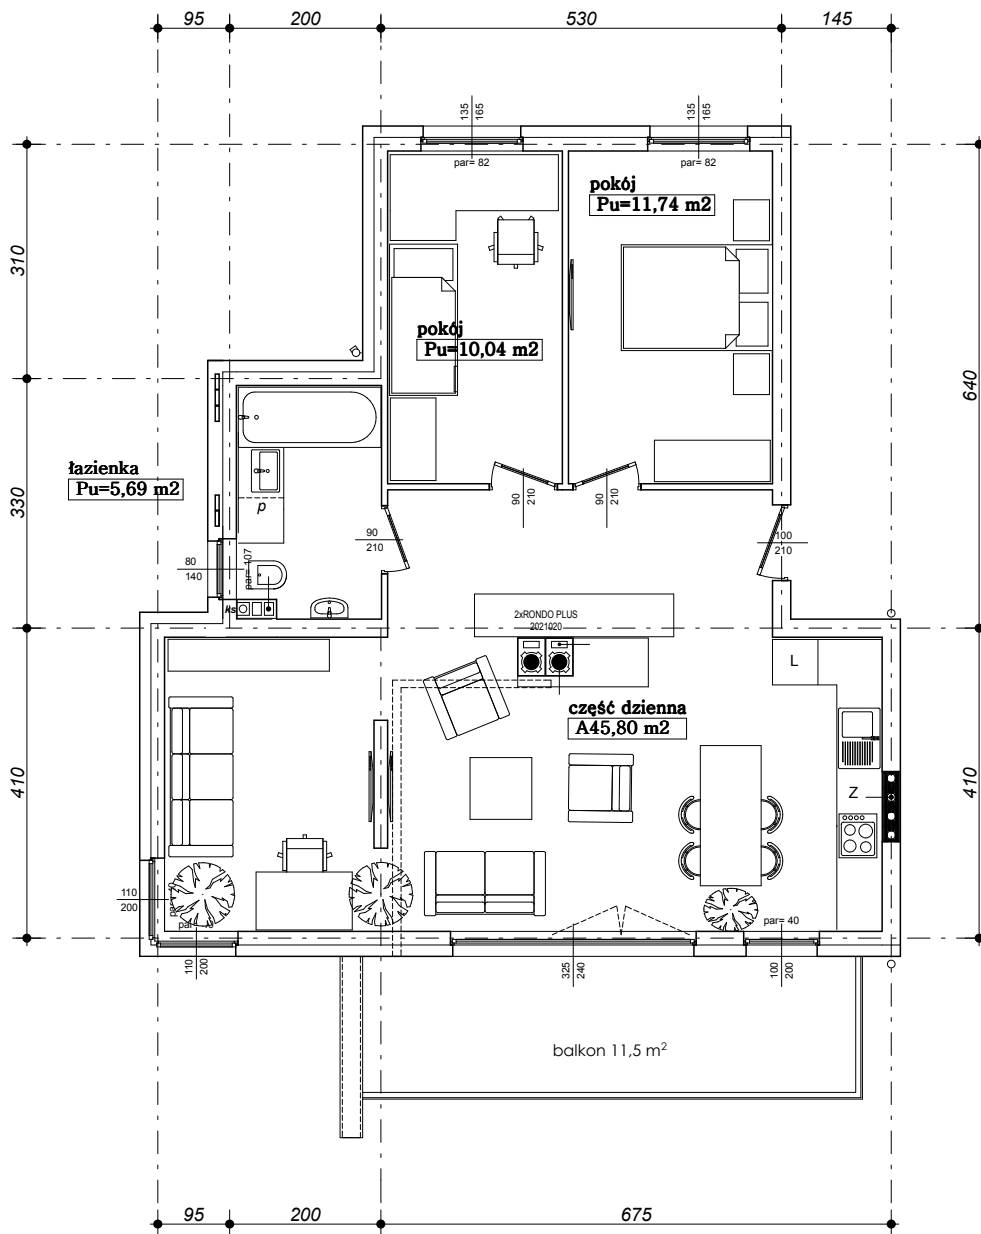

" RÓŻANA "

BUDYNEK WIELORODZINNY

1-e piętro  
skala 1:100

Mieszkanie A4

Pu = 73,27 m<sup>2</sup>

UWAGA: KARTA NINIESTA POKAZUJE UKŁAD FUNKCJONALNY WNIĘTRZ ZASTRZEGA SIĘ MOŻLIWOŚĆ WPROWADZENIA NIEMIEKICH ZMIAN Z PRZYCZYNY TECHNICZNYCH