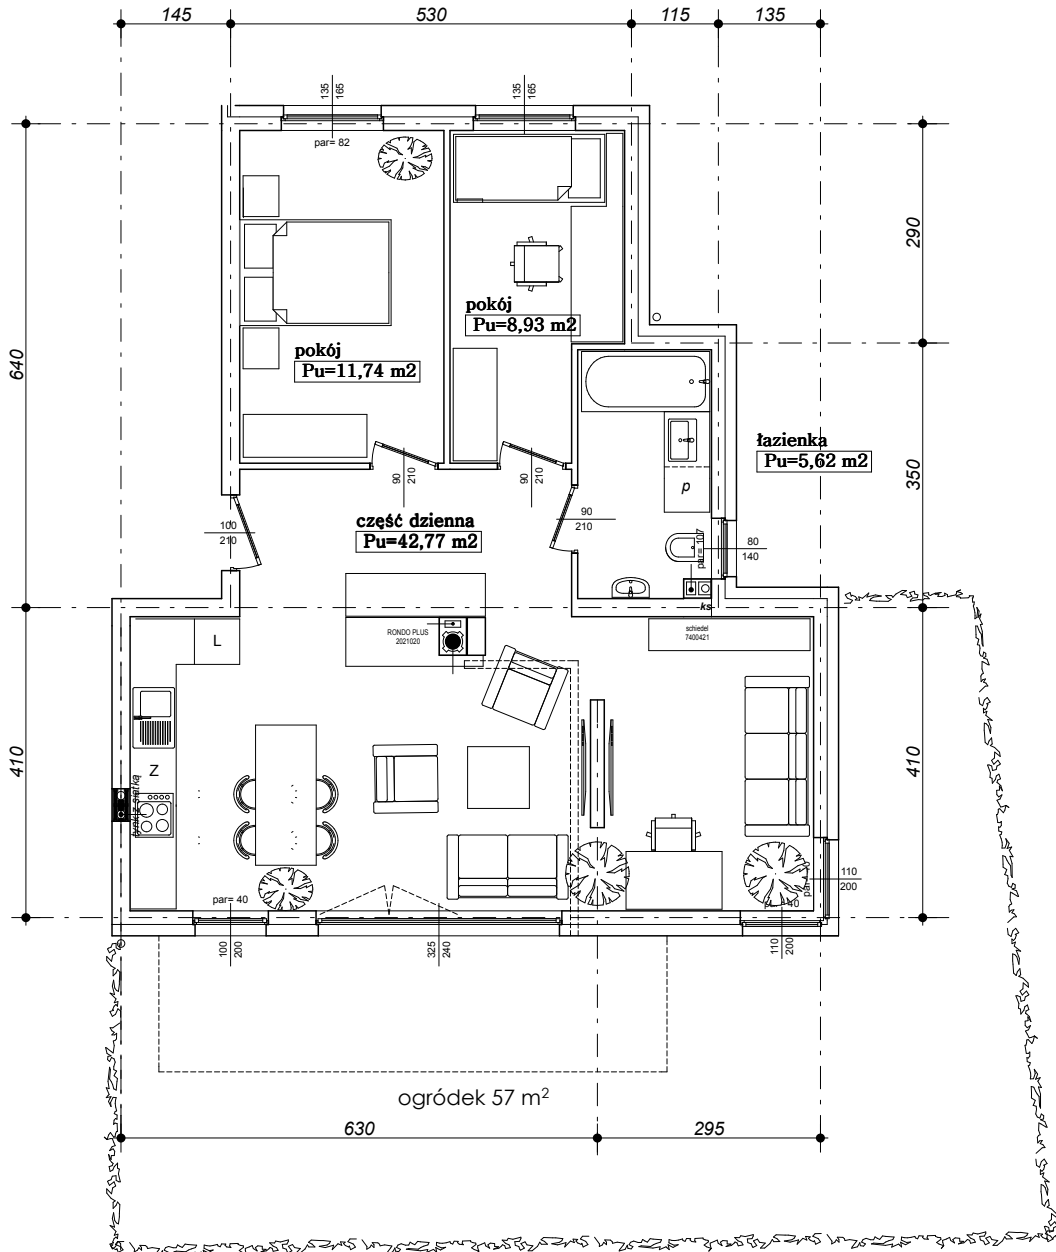

" RÓŻANA "
BUDYNEK WIELORODZINNY

parter
skala 1:100

Mieszkanie B1
Pu = 69,07 m²

ArchiCAD®

autor projektu : arch Piotr Mazur

rok. zdat. 1992

MAZUR
STUDIO PROJEKTOWE
80-287 GDAŃSK UL. ZACNA 18
tel/fax 58 348 02 12
email: archmazur@op.pl

UWAGA: KARTA NINIJSZA POKAZUJE UKŁAD FUNKCJONALNY WNĘTRZ ZASTRZEŻA SIĘ MOŻLIWOŚĆ WPROWADZENIA NIEWIELKICH ZMIAN I PRZYCZYŃ TECHNICZNYCH