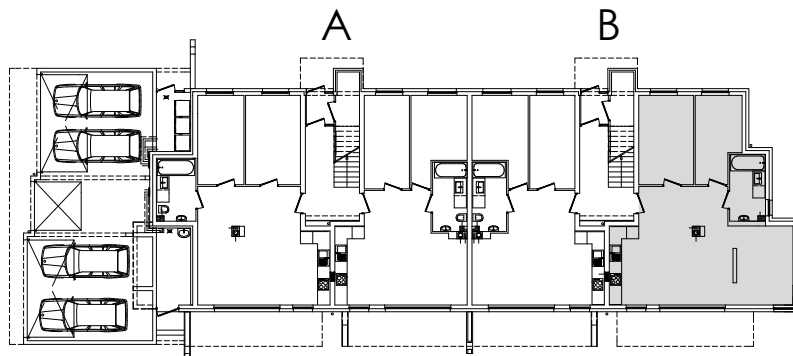

" RÓŻANA "
BUDYNEK WIELORODZINNY

parter
skala 1:100

Mieszkanie B1
Pu = 69,07 m²

ArchiCAD®

autor projektu : arch Piotr Mazur

rok. zdat. 1992

MAZUR
STUDIO PROJEKTOWE
80-287 GDAŃSK UL. ZACNA 18
tel/fax 58 348 02 12
email: archmazur@op.pl

UWAGA: KARTA NINIJSZA POKAZUJE UKŁAD FUNKCJONALNY WNĘTRZ ZASTRZEŻA SIĘ MOŻLIWOŚĆ WPROWADZENIA NIEWIELKICH ZMIAN I PRZYCZYŃ TECHNICZNYCH