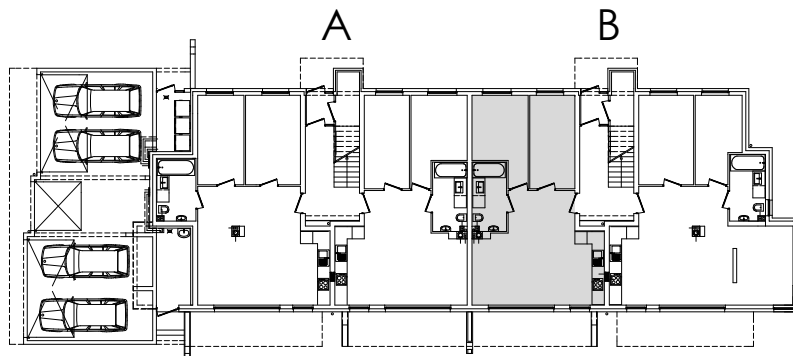

" RÓŻANA " BUDYNEK WIELORODZINNY

parter
skala 1:100

Mieszkanie B2
Pu = 55,31 m²

UWAGA: KARTA NINIJSZA POKAZUJE UKŁAD FUNKCJONALNY WNIĘTRZ, ZASTRZEŻA SIĘ MOŻLIWOŚĆ WPROWADZENIA NIEWIELKICH ZMIAN I PRZYCZYŃ TECHNICZNYCH