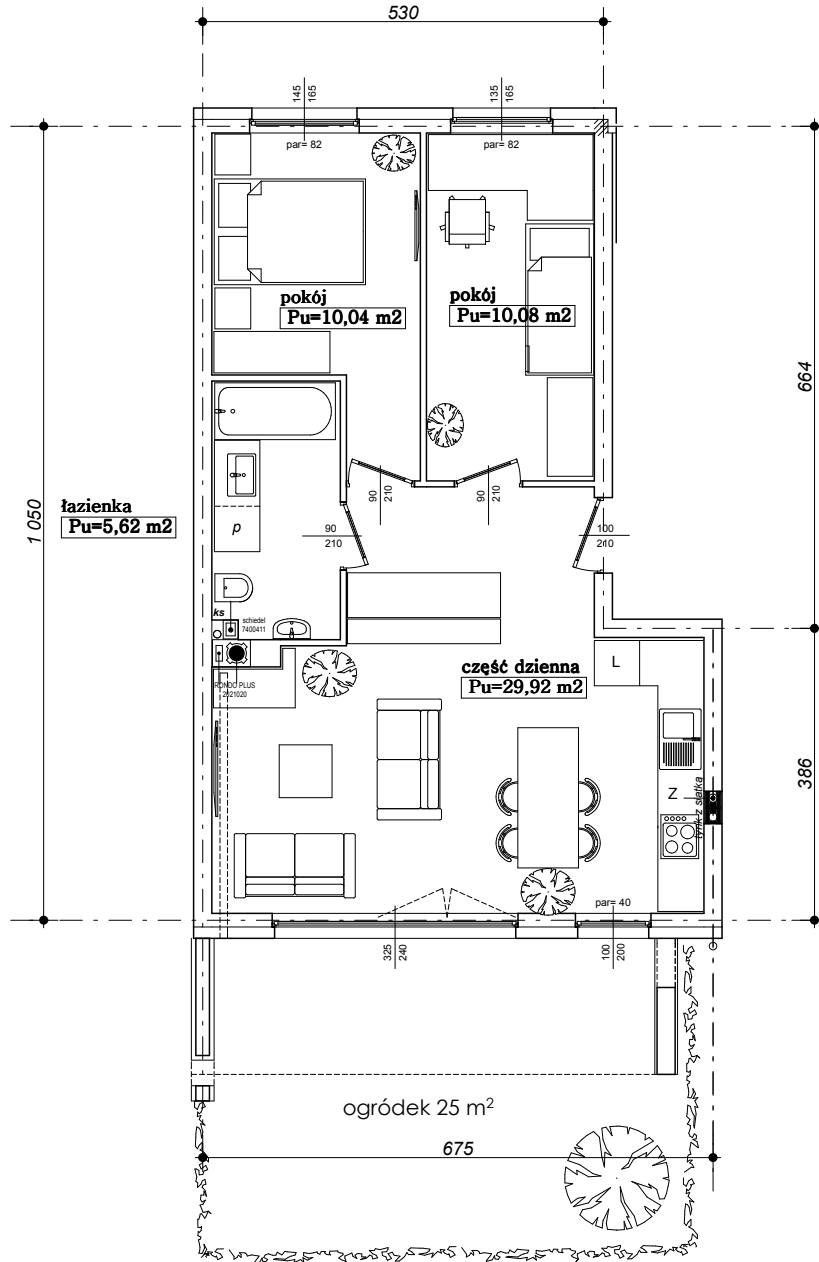

" RÓŻANA " BUDYNEK WIELORODZINNY

parter
skala 1:100

Mieszkanie B2
Pu = 55,31 m²

UWAGA: KARTA NINIJSZA POKAZUJE UKŁAD FUNKCJONALNY WNIĘTRZ, ZASTRZEŻA SIĘ MOŻLIWOŚĆ WPROWADZENIA NIEWIELKICH ZMIAN I PRZYCZYŃ TECHNICZNYCH