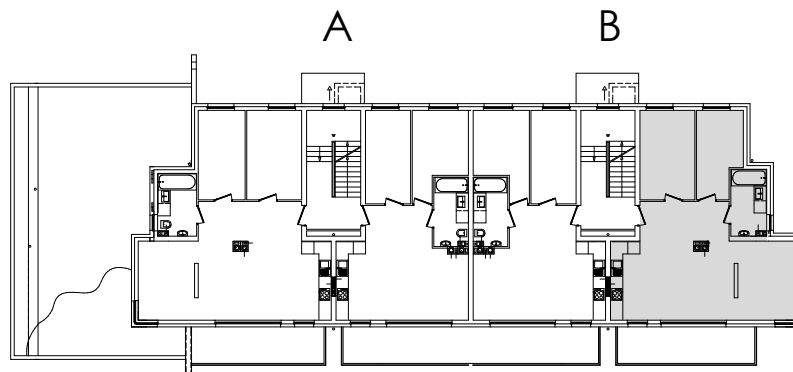

" RÓŻANA "
BUDYNEK WIELORODZINNY

1-e piętro
skala 1:100

Mieszkanie B3
Pu = 68,96 m²

UWAGA: KARTA NINIEJSZA POKAZUJE UKŁAD FUNKCJONALNY WNIĘTRZ ZASTRZEGA SIĘ MOŻLIWOŚĆ WPROWADZENIA NIEWIELKICH ZMIAN Z PRZYCZYNY TECHNICZNYCH