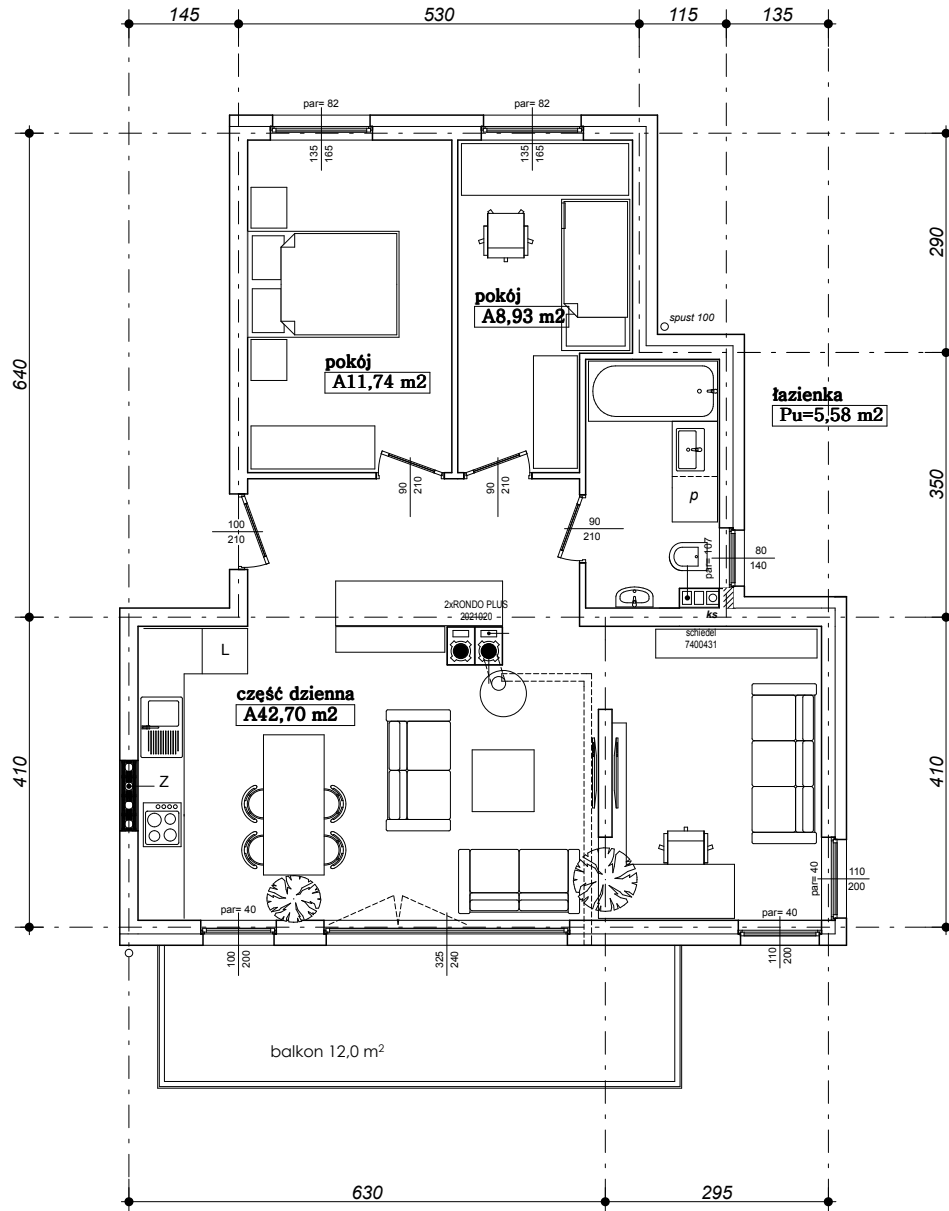

" RÓŻANA "
BUDYNEK WIELORODZINNY

1-e piętro
skala 1:100

Mieszkanie B3
Pu = 68,96 m²

UWAGA: KARTA NINIEJSZA POKAZUJE UKŁAD FUNKCJONALNY WNIĘTRZ ZASTRZEGA SIĘ MOŻLIWOŚĆ WPROWADZENIA NIEWIELKICH ZMIAN Z PRZYCZYNY TECHNICZNYCH